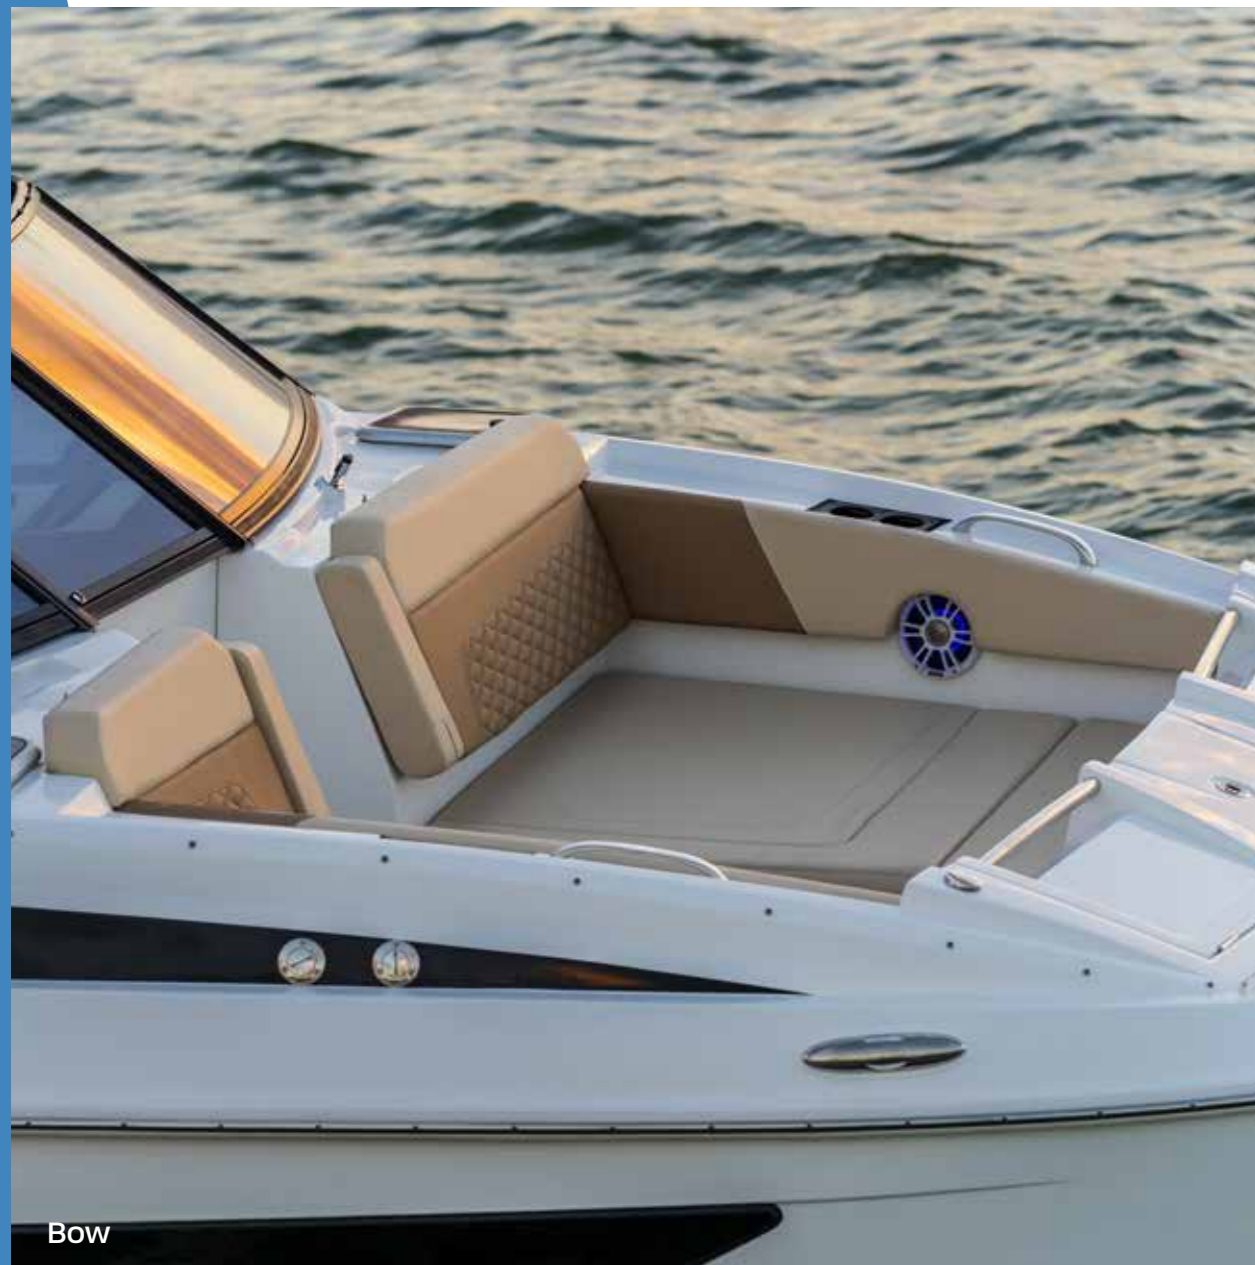

32

 **AQUILA**

32

SPORT POWER CATAMARAN

Scopri un mare di possibilità con il nuovissimo Catamarano Aquila 32 Sport Power. Le caratteristiche e la qualità simili a quelle di uno yacht si combinano con lo stile e la funzionalità per creare una piattaforma sul mare per attività acquatiche e avventure di ogni tipo.

Esplora destinazioni eccitanti, goditi i ristoranti sul porto, visita le isole locali o semplicemente rilassati con la famiglia e gli amici a bordo.

Tutto è a portata di mano sull'Aquila 32 Sport Power Catamaran.

 **AQUILA**

AQUILA 32 SPORT POWER CATAMARAN

Bow Lounge Seating

Angled Helm Footrest

Helm

 **AQUILA**
Power Catamarans 28' - 70'

**AVVENTUROSO.
VERSATILE.
COMPLETO.**

AQUILA 32 SPORT POWER CATAMARAN

Bow

Full Instrumentation

Refrigerator

**INNOVATIVO.
DISTINTO.
LIBERATORIO.**

AQUILA 32 SPORT POWER CATAMARAN

Spacious Bow Area

Convertible Rear Lounge Seats

Built-in Cup Holders