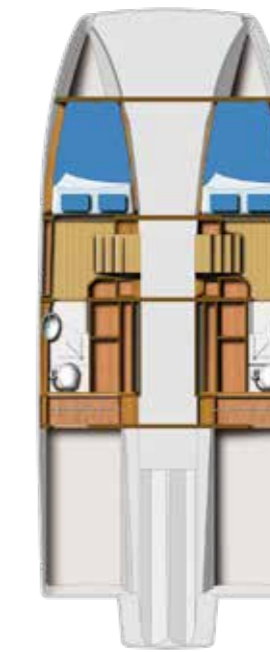

**CONFORTEVOLE.  
AMPIO.  
SPAZIOSO.**

36 SPORT POWER CATAMARAN

**DIVERTENTE.  
STIMOLANTE.  
MEMORABILE.**

36 SPORT POWER CATAMARAN

Spacious Cockpit

Bow Lounge Seating

Optional Underwater Lighting

**POTENTE.  
IRRESISTIBILE.  
AFFASCINANTE.**

36 SPORT POWER CATAMARAN

Optional Cooktop and Refrigerator

Spacious Head Area

Matching Port and Starboard Cabins

Built-in Cup Holders

Top-Stitched Upholstery

Custom Stainless Railings

**DISTINTO.  
PRATICO.  
ATTRAENTE.**

### SPECIFICHE

Lunghezza fuori tutto con piattaforma da bagno escluso musone di ancoraggio	<b>10.96 M / 36' 0"</b>
Lunghezza dello scafo	<b>9.94 M / 32' 7"</b>
Larghezza in generale	<b>4.45 M / 14' 7"</b>
Lunghezza della linea di galleggiamento	<b>9.3 M / 30' 6"</b>
Altezza sopra la linea di galleggiamento con hard top (escluso impianto elettrico ed elettronica)	<b>3.05 M / 10' 0"</b>
Pescaggio scafo con fuoribordo alzato	<b>60 CM / 2' 0"</b>
Dislocamento asciutto	<b>6,700 KG / 14,770 LB</b>
Dislocamento a pieno carico	<b>8,800 KG / 19,400 LB</b>
Aggiunta facoltativa della versione completamente chiusa	<b>400 KG / 880 LB</b>
Certificazione CE	<b>B:8, C:18, D:26</b>
Propulsione	

MAIN DECK

CABIN