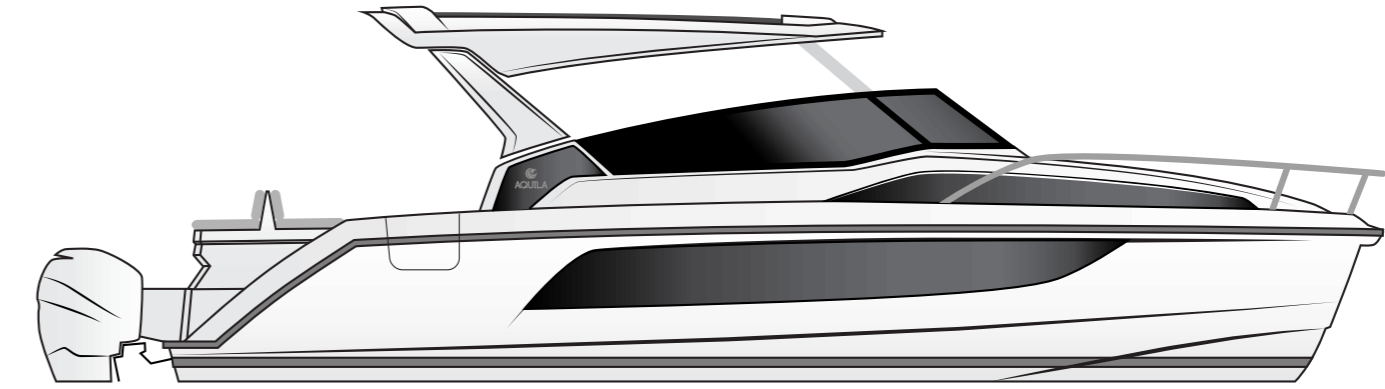

36 SPORT POWER CATAMARAN

SPECIFICHE

Lunghezza fuori tutto con piattaforma da bagno escluso musone di ancoraggio	10.96 M / 36' 0"
Lunghezza dello scafo	9.94 M / 32' 7"
Larghezza in generale	4.45 M / 14' 7"
Lunghezza della linea di galleggiamento	9.3 M / 30' 6"
Altezza sopra la linea di galleggiamento con hard top (escluso impianto elettrico ed elettronica)	3.05 M / 10' 0"
Pescaggio scafo con fuoribordo alzato	60 CM / 2' 0"
Dislocamento asciutto	6,700 KG / 14,770 LB
Dislocamento a pieno carico	8,800 KG / 19,400 LB
Aggiunta facoltativa della versione completamente chiusa	400 KG / 880 LB
Certificazione CE	B:8, C:18, D:26
Propulsione	

**2X FUORIBORDO MERCURY VERADO 300 HP
(OPZIONALE 2X MERCURY VERADO 400 HP)**

The specification measurements are approximate and subject to variance. Actual color samples may vary slightly from digital representation.

MAIN DECK